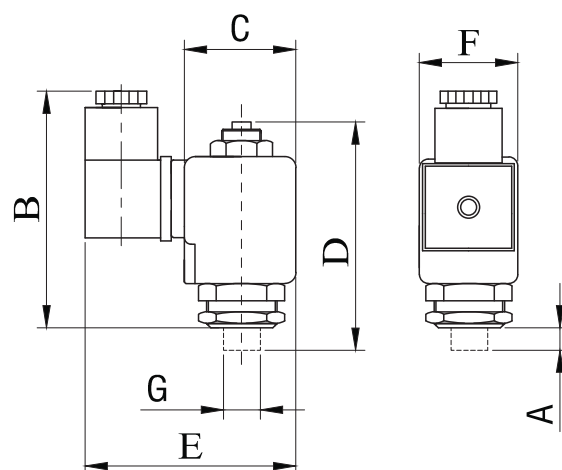

### КОНСТРУКЦИЯ

Внутренние детали:	Нерж. сталь
Экранирующая катушка:	Медь
Трубка сердечника:	Нерж. сталь
Пружины:	Нерж. сталь

**T-MK1**

**T-MK2**

### ГАБАРИТНЫЕ РАЗМЕРЫ (ММ)

A	B	C	D	E	F	K
4	50	39	66,5	76	32	52
8	50	39	66,5	76	32	52

номер по каталогу	мощность	ход поршня	напряжение	масса
	Вт	мм		кг
T-MK 1	10	4 или 8	все	0,1
T-MK 2	5	4,1	все	0,45